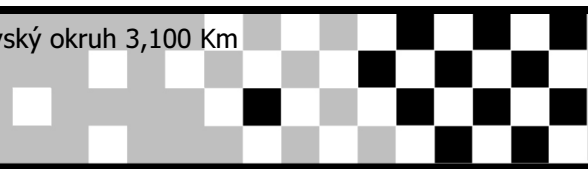

X.ročník Kyjovského okruhu

MČR 250 CRR +250 sp

Kyjovský okruh 3,100 Km

No.	Name	Štát	Typ licen	Značka	Mesto	Klub	Class	Dátum nar.	Transponder
13	Jiří LEFAN	CZE	CSMS	APRILLIA 250 2T	Zlín		ČAMS PO 250 CRR	30.11.1971	318
65	Lukáš VYSLOUŽIL	CZE	CSMS	Suzuki 249	Brno		ČAMS PO 250 CRR		40
66	Robin VYSLOUŽIL	CZE	CSMS	Suzuki 249	Brno		ČAMS PO 250 CRR	2.4.1988	168
1	Jan VYSLOUŽIL	CZE	CSMS	YAMAHA 249 2T	Brno		ČAMS PO 250 SP	5.9.1984	67
3	Zdeňka KUČEROVÁ	CZE	AČR - 0	Suzuki 250 RGV	Nesovice		ČAMS PO 250 SP	18.2.1980	134
5	Lubomír DUFEK	CZE	CSMS	Aprillia 250	Rosice		ČAMS PO 250 SP	3.5.1948	44
9	Bohdan JANÁČEK	CZE	CAMS -	Suzuki RGV	Zlín	DG Advantage	ČAMS PO 250 SP	26.9.1969	55
12	Dan VYSLOUŽIL	CZE	AČR - 0	Suzuki 250	Brno		ČAMS PO 250 SP	29.5.1994	41
16	Martin SEDLÁK	CZE	AČR-04	Aprilia 250	Brno		ČAMS PO 250 SP		131
22	Tomáš LINDUŠKA	CZE	CAMS-0	Honda 250	Brno		ČAMS PO 250 SP	8.7.1980	153
31	Alexandr VYSLOUŽIL	CZE	AČR-02	Suzuki 250 RGV	Brno		ČAMS PO 250 SP	2.12.1959	11
33	Martin VESELÝ	CZE	CSMS	Aprilia 250	Brno		ČAMS PO 250 SP	25.2.1970	22
47	David HANZALÍK	SVK	CAMS-0	Honda 250	Kopčany		ČAMS PO 250 SP	18.12.1987	302
63	Lukáš WALTER	CZE	AČR-03	SUZUKI 250 4T	Brno		ČAMS PO 250 SP	6.3.1990	152
67	Petr KUNZ	CZE	AČR - 0	Aprilia RS 250	Loukov		ČAMS PO 250 SP	7.5.1976	309
69	Radek JOSEFÍK	CZE	AČR - 0	Aprilia 250 RS	Koryčany		ČAMS PO 250 SP	21.3.1979	1
73	Karel KALINA	CZE	AČR-03	APRILIA RS 250	Staré Město	AMK Masarykův okruh	ČAMS PO 250 SP	5.5.1954	59
84	Milan HANZALÍK	SVK	SMF	Honda 250	Kopčany		ČAMS PO 250 SP	17.4.1984	303