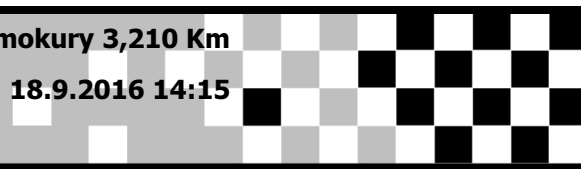

DYMOKURSKY OKRUH

Lapchart

250SP+125GP

Dymokury 3,210 Km

Závod 250SP+125GP+250GP

18.9.2016 14:15

Závod (11 Kol) - start v 15:03:53

Súťažiaci	Kolá							
		0	1	2	3	4	5	6
Michal SAVINKOV (51)	1	51	7	72	72	72	72	72
Alexandr VYSLOUŽIL (31)	2	31	51	7	7	7	7	7
Petr KUNZ (67)	3	67	72	51	51	51	51	51
Martin VESELÝ (73)	4	73	28	28	28	28	28	28
Richard HLAVINKA (54)	5	54	82	58	58	58	58	58
Anders LARSSON (21)	6	21	4	21	20	20	20	20
Pavel MATUŠ (558)	7	558	58	20	21	66	66	66
Christopher EDER (72)	8	72	96	86	79	79	79	79
Radek JOSEFIK (86)	9	86	21	79	66	21	21	21
Werner STEEGE (58)	10	58	86	66	86	86	86	86
Jaromír TÁZLER (11)	11	11	20	96	96	96	3	3
David BÁTĚK (14)	12	14	79	33	3	3	96	96
Boris KORČÁK (25)	13	25	33	3	33	33	33	73
Ivar SLIWKA (99)	14	99	66	73	73	73	73	92
Patrik KOLÁŘ (7)	15	7	84	67	92	92	92	67
Petr KŘEN (66)	16	66	3	84	67	67	67	41
Robert ŠVORC (68)	17	68	11	92	41	41	41	31
Ivo KOUTNÝ (13)	18	13	73	41	31	31	31	558
Tomáš FICHNA (41)	19	41	41	31	558	558	558	17
Radim DANIEL (96)	20	96	67	558	17	17	17	68
René HORÁK (17)	21	17	558	17	13	13	68	13
Oldřich PODLIPNÝ (4)	22	4	92	13	68	68	13	
Petr ADAMEC (28)	23	28	31	68	6	14	11	
Jiří MERHAUT (33)	24	33	6	6	14	54	6	
Dávid ŘEZAČ (79)	25	79	17	14	54	11	54	
Milan HANZALÍK (84)	26	84	13	54	11	6	14	
Roman KRATOCHVÍL (92)	27	92	68	11				
Robin VYSLOUŽIL (6)	28	6	14					
Steffen GRÄMER (82)	29	82	54					
Jiří OBTULOWICZ (3)	30	3						
Jaroslav KŘEN (20)	31	20						